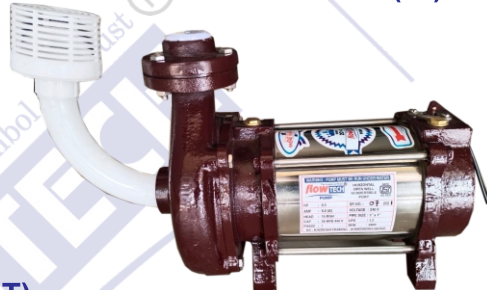

V TYPE (ALU)

POWER GOLD -2A (ALU)

S.P. - 80 (CI & SS)

AGRICULTURE CENTRIFUGAL

SPARK (ALU)

POWER GOLD 0.5 HP (ALU)

POWER GOLD 0.5 HP (CI)

POWER GOLD 0.5 HP (DIE CAST)

S.P. - 80 (CI)

S.P. - 70 (CI)

S.P. - 100 (CI)

SILVER 0.5 HP (MONOSET)

GOLD 0.5 HP (MONOSET)

SILVER 1.0 HP (HEAVY DUTY)

V TYPE (ALU)

POWER GOLD -2A (ALU)

S.P. - 80 (CI & SS)

AGRICULTURE CENTRIFUGAL

SPARK (ALU)